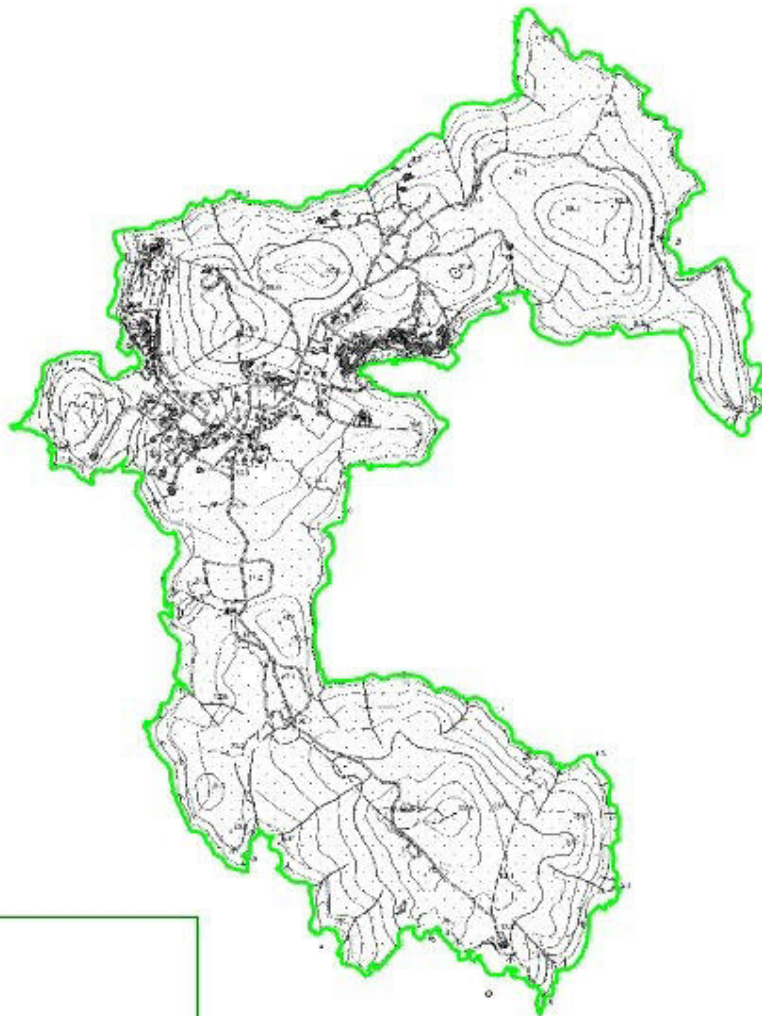

Parco nazionale dell'Arcipelago toscano

CARTA DEGLI INCENDI DELLA SERIE STORICA 1994 - 2008  
Isola di Giannutri  
scala 1 : 15.000

legenda

incendi su vaste superfici

incendi localizzati

limite parco nazionale